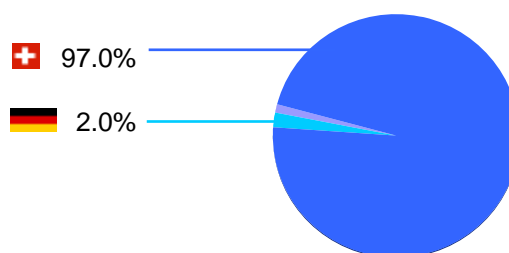

GRAND PRIX VON BERN

Herkunft der Teilnehmenden

97% der Teilnehmenden kommen aus der Schweiz.
 662 TeilnehmerInnen reisen aus dem Ausland an.
 Total Teilnehmende aus 23 Ländern am Start.
 Weitesten Anreise: Anna König (Stnr 18282) aus Singapur (10'388 km).

Herkunftsland	Anzahl	in %	GP	AGP	BGP	WALK
Total Teilnehmende:	22'324	100.0%	14'108	4'763	2'796	657
SUI Schweiz	21'662	97.0%	13'554	4'687	2'774	647
GER Deutschland	440	2.0%	365	52	17	6
FRA Frankreich	98	0.4%	91	2	2	2
ITA Italien	24	0.1%	21	3	0	0
LIE Liechtenstein	21	0.1%	18	3	0	0
GBR Grossbritannien	14	0.1%	12	1	0	1
LUX Luxemburg	10	0.0%	6	4	0	0
AUT Österreich	8	0.0%	6	2	0	0
BEL Belgien	7	0.0%	1	3	3	0
KEN Kenia	6	0.0%	6	0	0	0
NED Niederlande	6	0.0%	4	2	0	0
ESP Spanien	6	0.0%	5	0	0	1
SWE Schweden	5	0.0%	4	1	0	0
ETH Äthiopien	4	0.0%	4	0	0	0
USA USA	4	0.0%	2	2	0	0
ERI Eritrea	2	0.0%	2	0	0	0
CAN Kanada	1	0.0%	1	0	0	0
HUN Ungarn	1	0.0%	1	0	0	0
MAS Malaysia	1	0.0%	1	0	0	0
QAT Katar	1	0.0%	1	0	0	0
RUS Russische Föderation	1	0.0%	1	0	0	0
SGP Singapur	1	0.0%	0	1	0	0
THA Thailand	1	0.0%	1	0	0	0

Total Teilnehmende aus 23 Ländern am Start